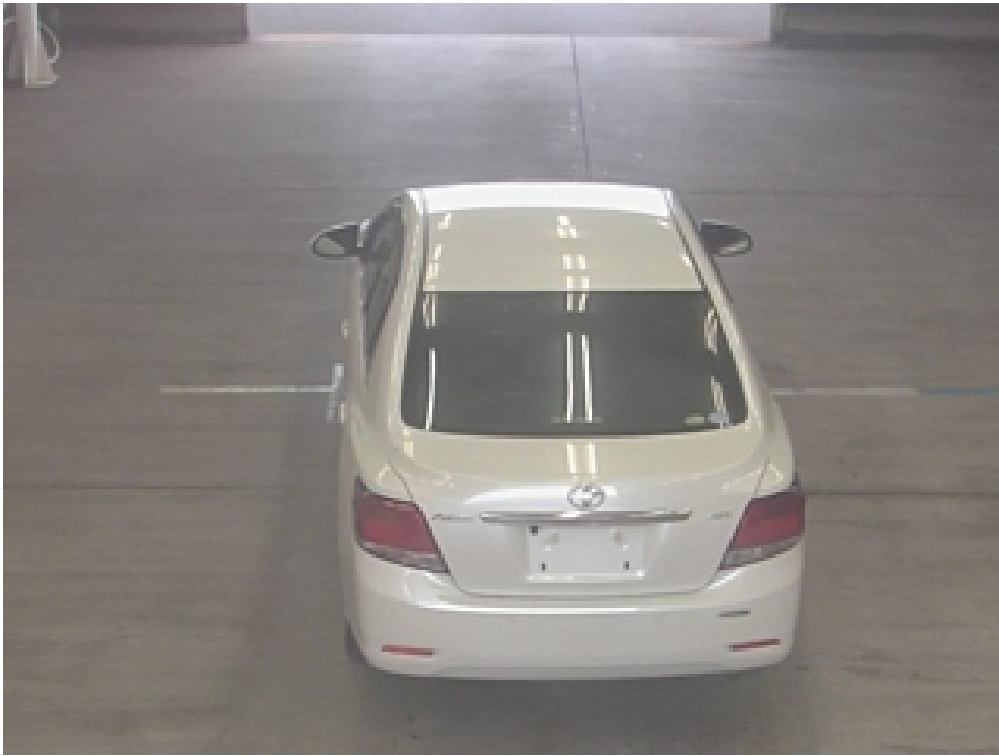

# Car Images For : TOYOTA Allion G pearl 2018

出品 No.	初度登録 車名・ドア・形状・グレード					評価点
02706	30年 [3月]	アリオン 4ドア A15 Gパッケージ				3.5
	モデル年式	排気量	型式	最大積載量	乗車定員	内装 外装 B C
	年	1490 cc	DBA-NZT260	/ Kg	5 / 名	
車歴	シフト	セールスポイント				
車検	冷房	ディーラー下取 初出品 VSC PCS LDA				
走行	燃料	オートハイビーム イクリプスナビ パッケージ				
	53,892 km	G				
外装色	色替	純正装備品 PS PW ESC AEB ABS I7B			右ハンドル	
カラーNo. 070	後送品申告欄 <small>(記載が無い場合、書類・検器無しと致します)</small>	新車保証書 取説				