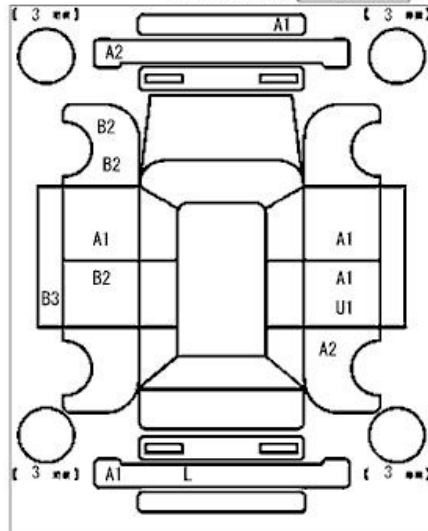

登録 No.

車台 No.

NZT260-3205818