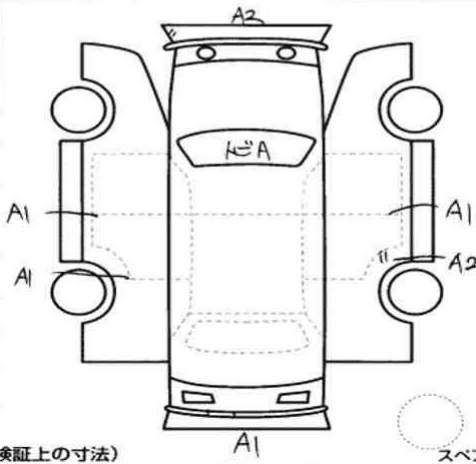

# Car Images For : TOYOTA PREMIO 1.5F EX PACK

### ◎検査員報告 (USS使用欄)

トクキズ  
ホイールズ  
各キズ

【荷台内寸】約 × × (cm)  
長さ 459 cm 幅 169 cm 高さ 147 cm ← (車検証上の寸法)